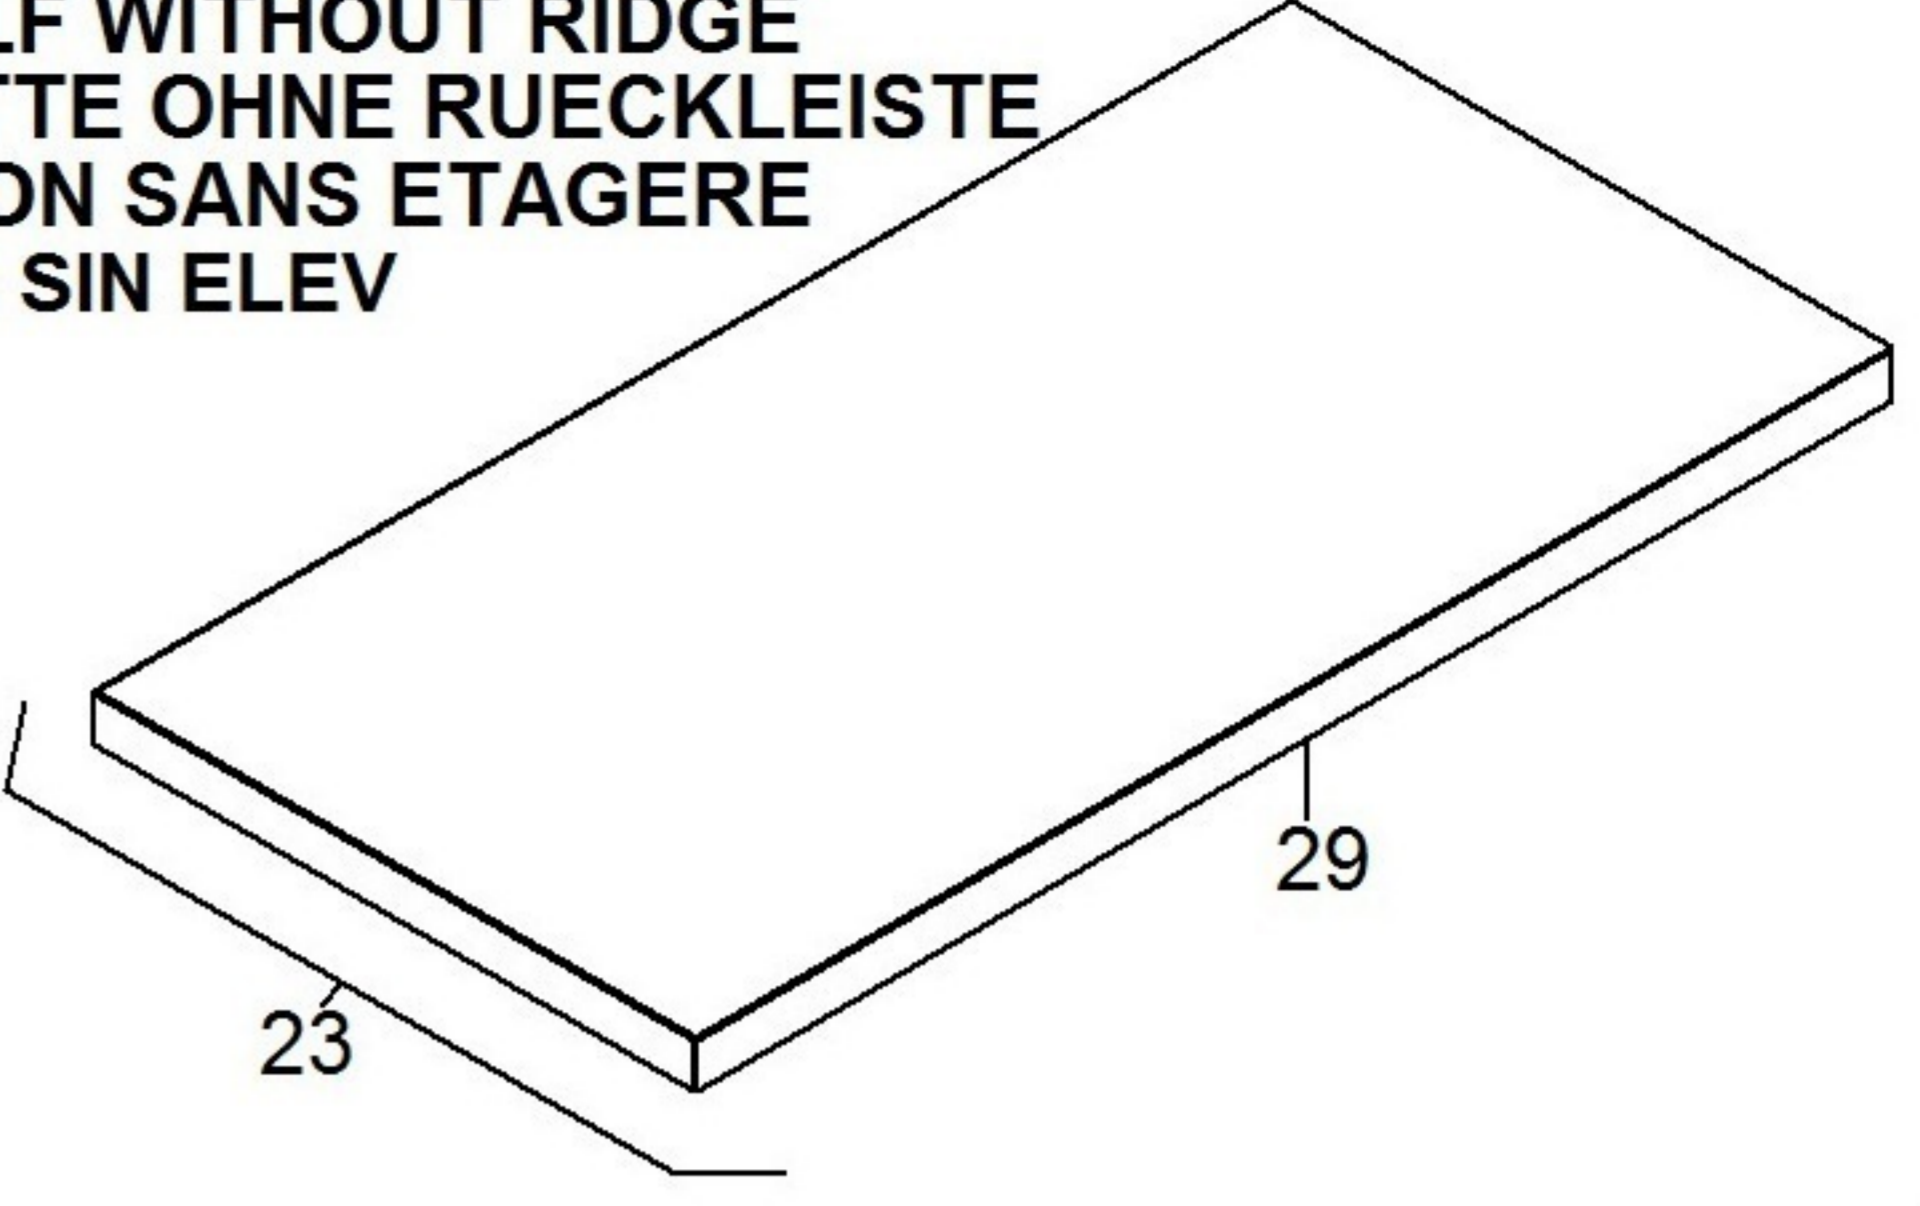

/A=PIANO CON ALZATINA
/A=SHELF+ RIDGE
/A=PLATTE MIT RUECKLEISTE
/A=RAYON AVEC ETAGERE
/A=TOPE CON ELEV.

/M=PIANO SENZA ALZATINA
/M=SHELF WITHOUT RIDGE
/M=PLATTE OHNE RUECKLEISTE
/M=RAYON SANS ETAGERE
/M=TOPE SIN ELEV

SOLO PER CASSETTI
DRAWERS ONLY
NUR FUER SCHLADEN
SEULEMENT POUR TIROIRS
SOLO GAETAS

Modello Typ Model Modelle Modelo

		5MA 5MAA 5MAM	5MA2 5MA2A 5MA2M	5MB 5MBA 5MBM	5MB2 5MB2A 5MB2M	5MB4 5MB4A 5MB4M	5MC 5MCA 5MCM	5MC2 5MC2A 5MC2M	5MC4 5MC4A 5MC4M
Num.cassetti Schubläd Drawers Tiroirs Gabetas	1/2 SUP	-	1	-	1	2	-	1	2
	1/2 INF	-	1	-	1	2	-	1	2
Porte Türen Doors Portes Puertas	DX	1	-	1	-	-	1	-	-
	SX	1	1	2	2	1	3	3	2