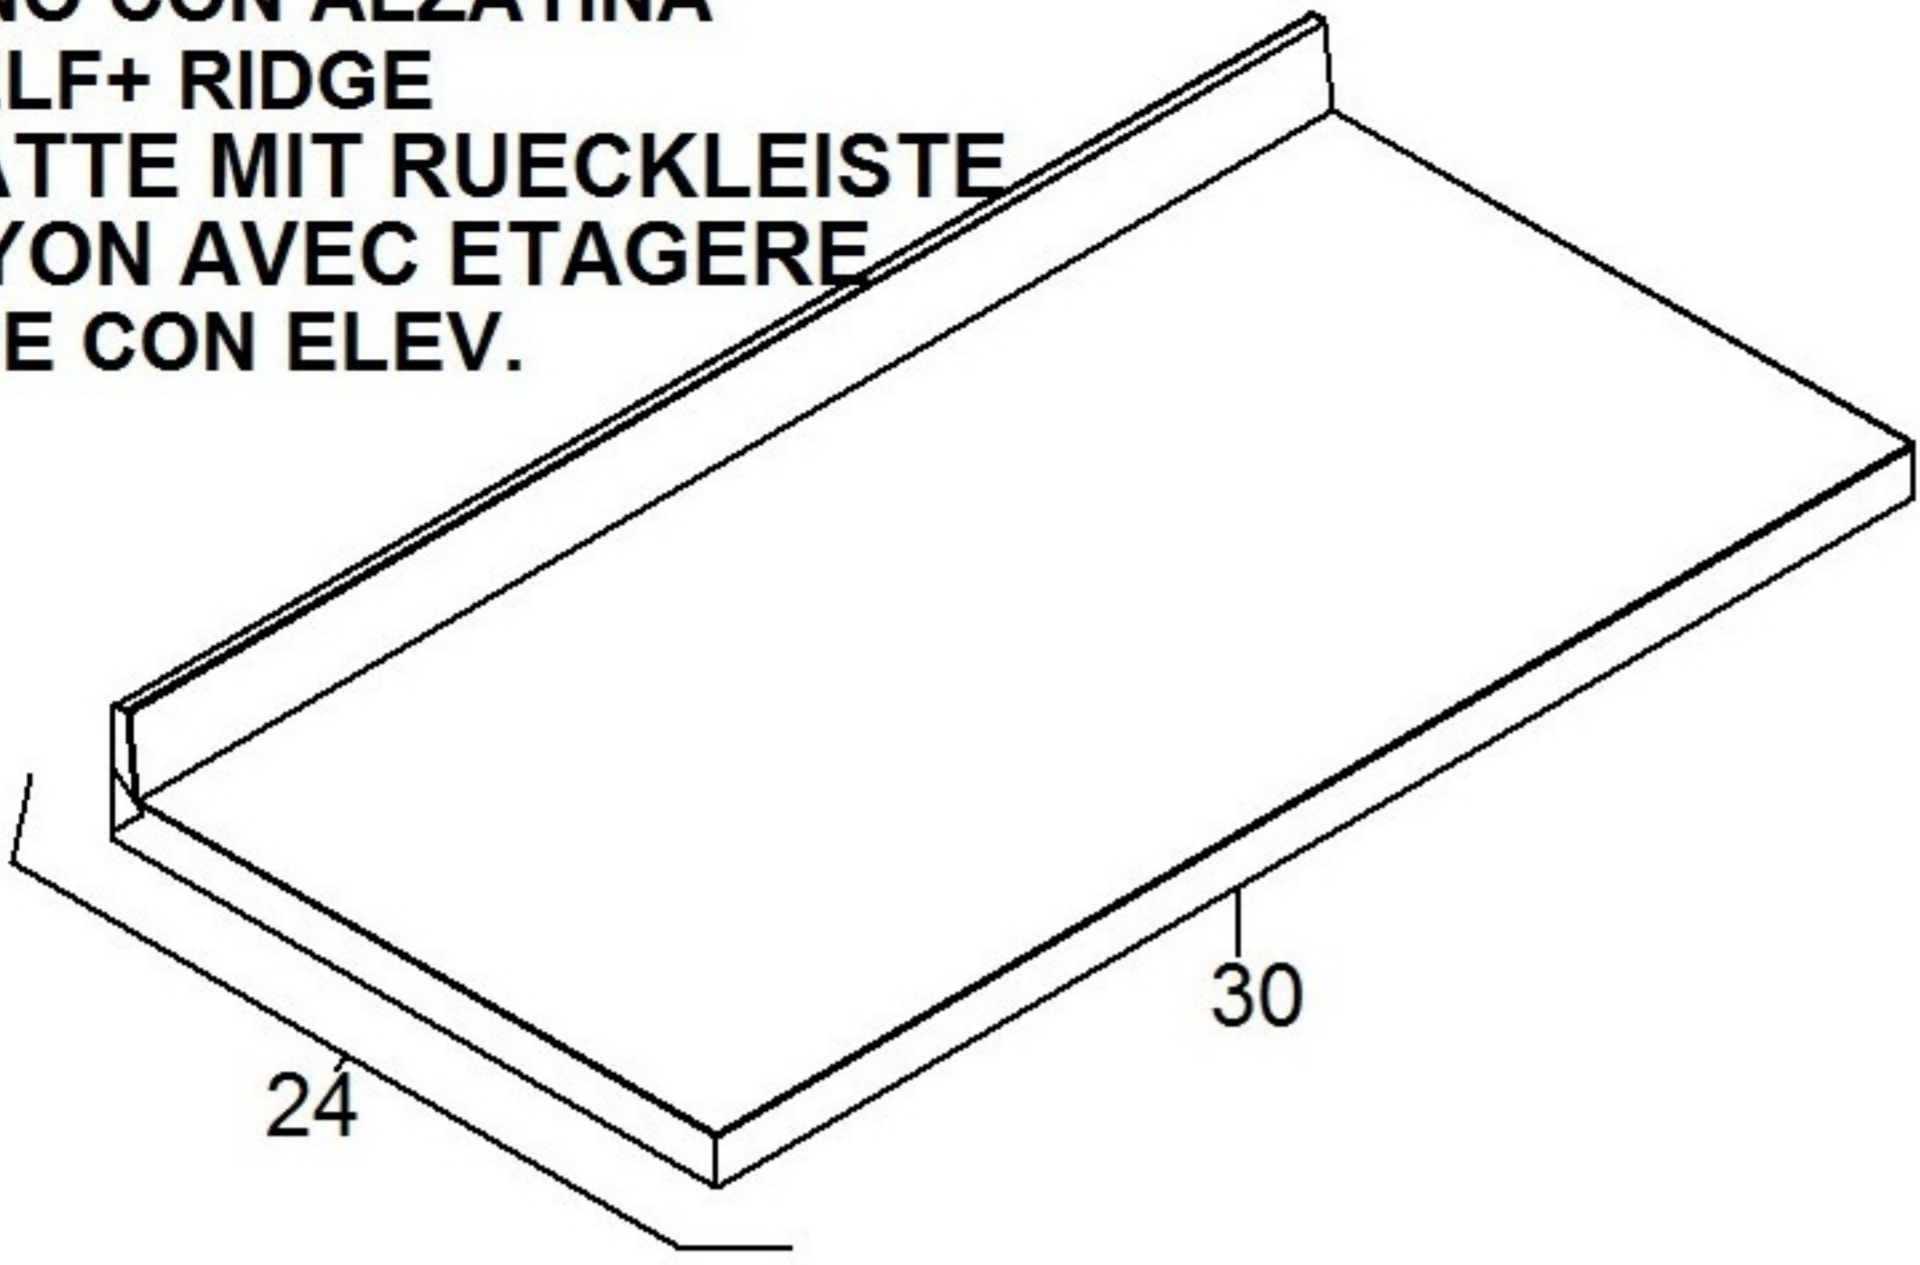

/A=PIANO CON ALZATINA
/A=SHELF+ RIDGE
/A=PLATTE MIT RUECKLEISTE
/A=RAYON AVEC ETAGERE
/A=TOPE CON ELEV.

/M=PIANO SENZA ALZATINA
/M=SHELF WITHOUT RIDGE
/M=PLATTE OHNE RUECKLEISTE
/M=RAYON SANS ETAGERE
/M=TOPE SIN ELEV

SOLO PER CASSETTI
DRAWERS ONLY
NUR FUER SCHLADEN
SEULEMENT POUR TIROIRS
SOLO GAETAS

Modello Typ Model Modelle Modelo

		5MA 5MAA 5MAM	5MA2 5MA2A 5MA2M	5MB 5MBA 5MBM	5MB2 5MB2A 5MB2M	5MB4 5MB4A 5MB4M	5MC 5MCA 5MCM	5MC2 5MC2A 5MC2M	5MC4 5MC4A 5MC4M
Num.cassetti Schubläd Drawers Tiroirs Gabetas	1/2 SUP	-	1	-	1	2	-	1	2
	1/2 INF	-	1	-	1	2	-	1	2
Porte Türen Doors Portes Puertas	DX	1	-	1	-	-	1	-	-
	SX	1	1	2	2	1	3	3	2